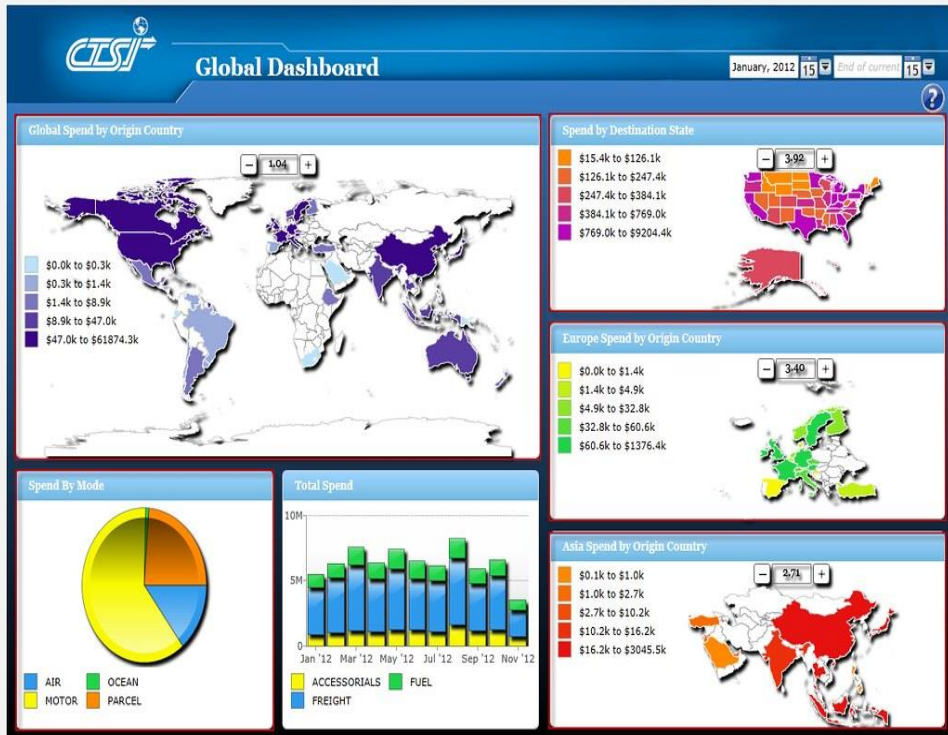

Aplicaciones

Interfaces. Permite intercambiar información entre sistemas, por ejemplo con ERP's (SAP, QAD, JD, etc.)

Colección de Datos. Registra en una base de datos las lecturas de equipo de medición o sensores para una trazabilidad y/o análisis de las mediciones.

Procesos especiales. Su negocio es único y tienen necesidades especiales, nuestras aplicaciones se diseñan para cubrir sus requerimientos de negocio específicos.

Integración de Procesos. Mediante una solución a medida, puede integrar en un solo paso la actualización de múltiples sistemas, ahorrando tiempo y minimizando errores de captura.